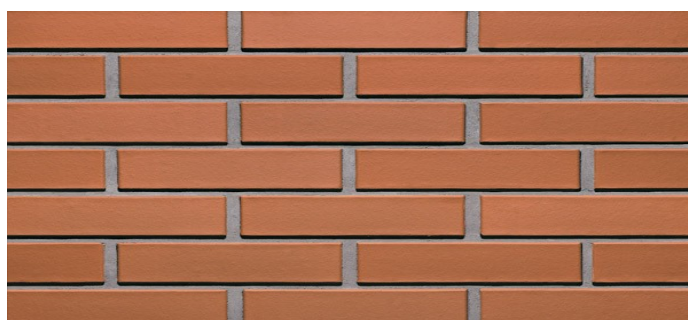

## Cegła CRH Kalahari perforowana gatunek I wymiar 250\*120\*65mm

**w SUPER CENIE 1,79 brutto/szt.**

- oferta ważna do wyczerpania zapasów,
- cena nie zawiera kosztów transportu istnieje możliwość dowozu towaru do klienta ,