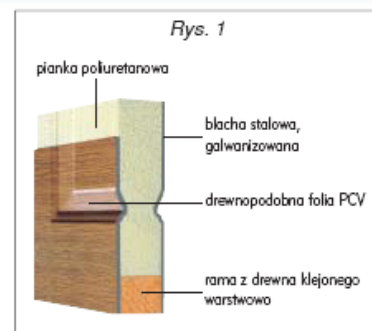

BORYSZEWSKA
ERG

CHARAKTERYSTYKA DRZWI KLASY PREMIUM

Drzwi zewnętrzne i wewnętrzne wejściowe

KONSTRUKCJA DRZWI

- skrzydło wykonane w wersji przylgowej
- ramiak z tarcicy sosnowej klejonej warstwowo
- okładziny z blachy stalowej, tłoczonej w głęboki wzór

WYKOŃCZENIE POWIERZCHNI

- drewnopodobna folia PCV lub lakier w jednolitym kolorze
- dodatkowa folia ochronna (do usunięcia niezwłocznie po montażu drzwi)

OCIEPLENIE

- **pianka poliuretanowa bez dodatku freonu (Rys. 1)**
- niski współczynnik przenikania ciepła $U=1,5-1,6 \text{ W/m}^2\text{K}$
- dobra izolacyjność akustyczna $R_w=27 \text{ dB}$

OŚCIEŻNICE I USZCZELKA

- wykonane z kształtowników z blachy stalowej (Rys. 2)
- 2 rodzaje ościeżnic: składana laminowana w kolorze skrzydła lub spawana, zabezpieczona poliestrową powłoką proszkową
- wraz z ościeżnicą **uszczelka** (dla szczelności i cichej pracy drzwi)